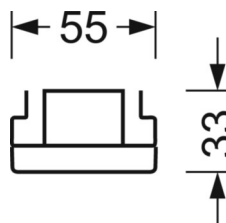

Лампо- и прибородержатели - Individual.Lens.Optic - прямой широконаправленный свет - без видимых стыков

Ламподержатель из оцинкованного стального профиля, поверхность покрыта лаком на полиэфирной смоле. Крепление без инструментов с нажимными затворами, встроенными в конструкцию, обеспечивают защиту от кражи и взлома. Цвет корпуса белый стандартный для электротехники RAL 9016; Прямой широко направленный свет, распространяющийся через линзу «Individual.Lens.Optic» из пластика ПММА. Оптика отдельных линз делает сборку и установку предельно удобными, плоскость легко чистится. Тройные ряды из отдельных линз и лампо-/прибородержатели, идеально согласованные между собой, обеспечивают цельный вид без стыков и неравномерностей. Подключение к электросети через штатную 3-полюсную штекерную деталь для быстрой сборки, со свободным выбором фаз. Встроенный механизм для правильной сборки для быстрого контакта. Сменные блоки, позволяющие легко модернизировать освещение, существенно продлевают срок службы всей осветительной установки.

параметры

номер заказа	19410004060
код EAN	4020863398751
номер таможенного тарифа	94051190
Знак прохождения контроля	IP 20, класс защиты I, ENEC10 VDE, F, HACCP DIN10500/Food/IFS-пригодность для применения/BRC, Indoor, CE
Степень ударопрочности IK	IK03 (-20°C bis 25°C)
Температура окружения	та -20°C в 25°C
Гарантийный срок	5 лет
Государственные программы поддержки	BEG - государственные субсидии для энергосберегающих зданий (действительна только для Германии)

электротехника