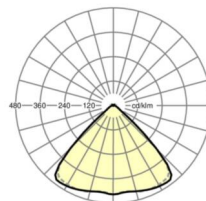

параметры

номер заказа	19410004060
код EAN	4020863398751
номер таможенного тарифа	94051190
Знак прохождения контроля	IP 20, класс защиты I, ENEC10 VDE, F, HACCP DIN10500/Food/IFS-пригодность для применения/BRC, Indoor, CE
Степень ударопрочности IK	IK03 (-20°C bis 25°C)
Температура окружения	та -20°C в 25°C
Гарантийный срок	5 лет
Государственные программы поддержки	BEG - государственные субсидии для энергосберегающих зданий (действительна только для Германии)

электротехника

Балласт	Электронный драйвер (1 штука)
Мощность системы	68W
сетевое напряжение	230V/50Hz
автоматический предохранитель (пусковой ток)	10 штук/B10, 16 штук/B16, 10 штук/C10, 16 штук/C16
класс энергосбережения/Источник света	C

Оптика

Оснастка	LED, цветопередача/оттенок света CRI ≥ 80 / 4000K
Допуск для координаты цветности (MacAdam)	3SDCM
Фотобиологическая безопасность (светильник)	RG1
Номинальный световой поток	11639lm
Срок службы LED	50000h L80/B10 (Tq 25°C)
светоотдача светильников	170lm/W
Угол излучения	95° (C0) / 95° (C90)
UGR поп./вдоль	22.4 / 22.8

DEEP-LINK

<https://www.regiolum.de/ru/article/19410004060>

Ссылка	LED 12000lm 840
ηLB	100 %
Φ ↓/↑	98 % / 2 %
UGR поп./вдоль	22.4 / 22.8