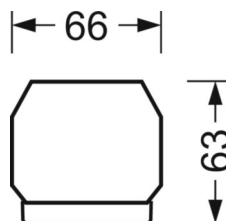

Лампо- и прибородержатели - Individual.Lens.Optic - прямой широконаправленный свет - без видимых стыков

Ламподержатель из оцинкованного стального профиля, поверхность покрыта лаком на полиэфирной смоле. Крепление без инструментов с нажимными затворами, встроенными в конструкцию, обеспечивают защиту от кражи и взлома. Цвет корпуса белый стандартный для электротехники RAL 9016; Прямой широко направленный свет, распространяющийся через линзу «Individual.Lens.Optic» из пластика ПММА. Оптика отдельных линз делает сборку и установку предельно удобными, плоскость легко чистится. Тройные ряды из отдельных линз и лампо-/прибородержатели, идеально согласованные между собой, обеспечивают цельный вид без стыков и неравномерностей. Подключение к электросети через штатную 3-полюсную штекерную деталь для быстрой сборки, со свободным выбором фаз. Встроенный механизм для правильной сборки для быстрого контакта. Сменные блоки, позволяющие легко модернизировать освещение, существенно продлевают срок службы всей осветительной установки.

параметры

номер заказа	19410004060
код EAN	4020863398751
номер таможенного тарифа	94051190
Знак прохождения контроля	IP 20, класс защиты I, ENEC10 VDE, F, HACCP DIN10500/Food/IFS-пригодность для применения/BRC, Indoor, CE
Степень ударопрочности IK	IK03 (-20°C bis 25°C)
Температура окружения	та -20°C в 25°C
Гарантийный срок	5 лет
Государственные программы поддержки	BEG - государственные субсидии для энергосберегающих зданий (действительна только для Германии)

электротехника